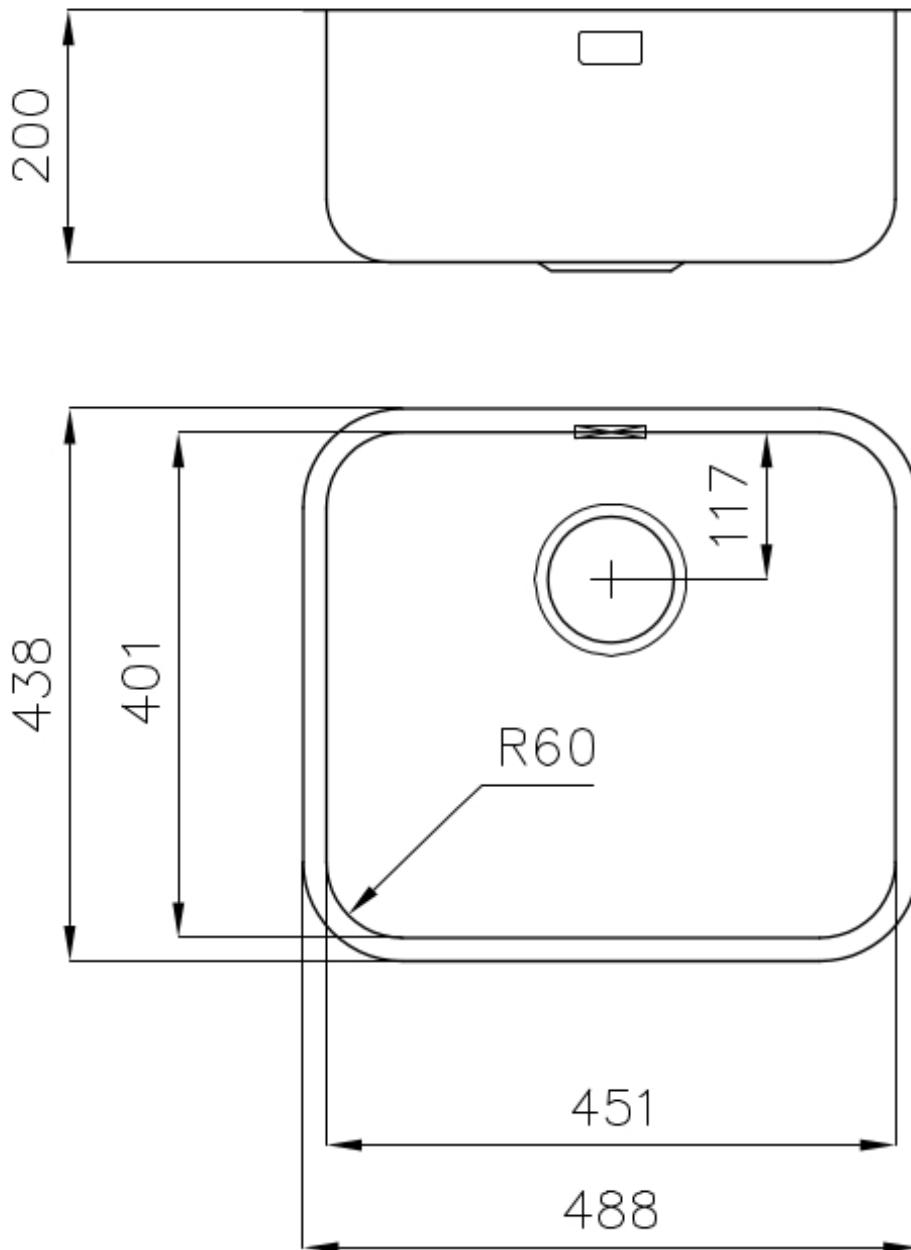

Foster cepillado

Base

60 cm

Dimensiones

488x438 mm

Dotaciones estándar

Soportes de fijación, junta, desagüe, rebosadero y sifón, Caja de embalaje

Orificios Monomando Ningún orificio de serie

---

Hueco de encastre Ver hoja de datos técnicos

---

Escurreidor No

---

Anchura 49 cm

---

Medida de la cubeta 451x401mm

---

Número de cubetas 1 cubeta

---

Desagüe Desagüe 3.5 "

---

## DIBUJOS TÉCNICOS

Cut out size – Dimensioni per foratura top