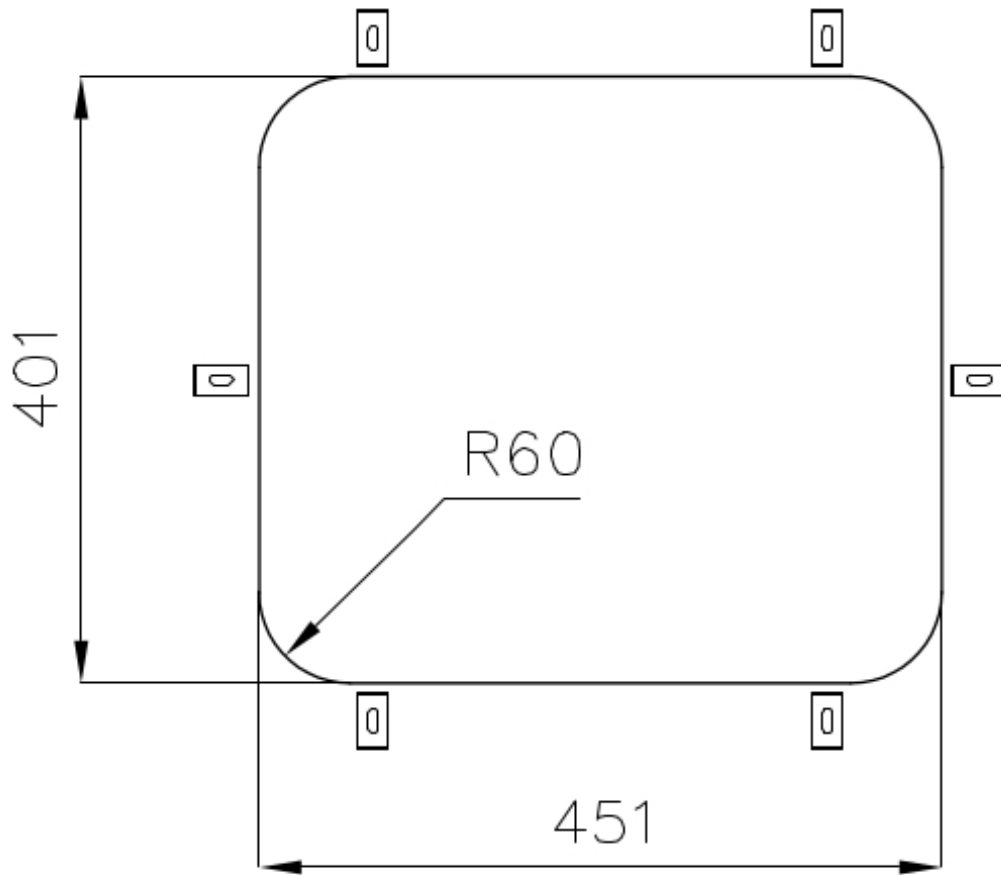

Foster cepillado

Base

60 cm

Dimensiones

488x438 mm

Dotaciones estándar

Soportes de fijación, junta, desagüe, rebosadero y sifón, Caja de embalaje

Orificios Monomando Ningún orificio de serie

---

Hueco de encastre Ver hoja de datos técnicos

---

Escurreidor No

---

Anchura 49 cm

---

Medida de la cubeta 451x401mm

---

Número de cubetas 1 cubeta

---

Desagüe Desagüe 3.5 "

---

## DIBUJOS TÉCNICOS

Cut out size – Dimensioni per foratura top